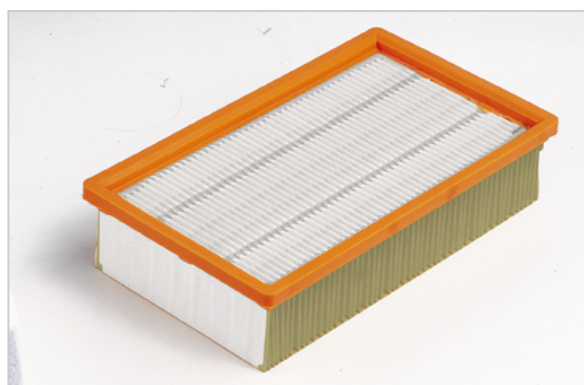

Objednávkové číslo
379.107

Technické atributy

Jednotka balení	1
-----------------	---

Ploché skládaný filtr

Filtr pro třídu H/HEPA 14 ze speciálního materiálu se stupněm propustnosti < 0,005%.