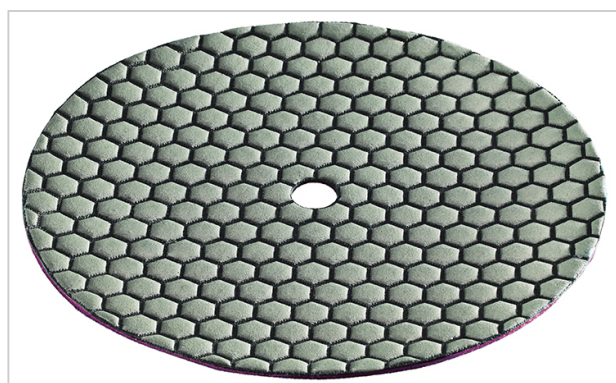

DP 30 DRY D225

Objednávkové číslo
419.060

Technické atributy

Rozměr v mm	225 Ø
Zrnitost	30
Jednotka balení	1

Diamantový brusný kotouč

Pro použití s našecím talířem na suchý zip 225 Ø. Brusné kotouče pro broušení za sucha, velká přednost pro opravy a renovace. Vhodné pro broušení a leštění povrchů z betonu a přírodních kamenů.