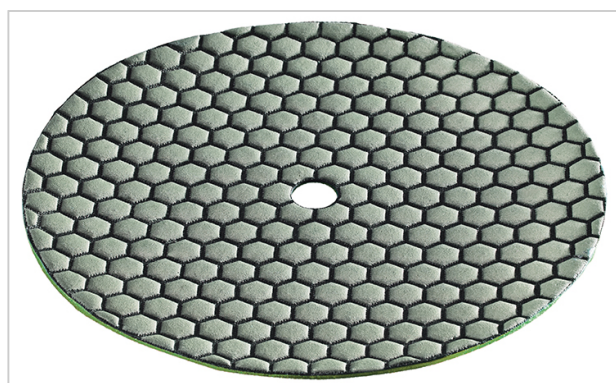

DP 80 DRY D225

Objednávkové číslo
419.087

Technické atributy

Rozměr v mm	225 Ø
Zrnitost	80
Jednotka balení	1

Diamantový brusný kotouč

Pro použití s našecím talířem na suchý zip 225 Ø. Brusné kotouče pro broušení za sucha, velká přednost pro opravy a renovace. Vhodné pro broušení a leštění povrchů z betonu a přírodních kamenů.