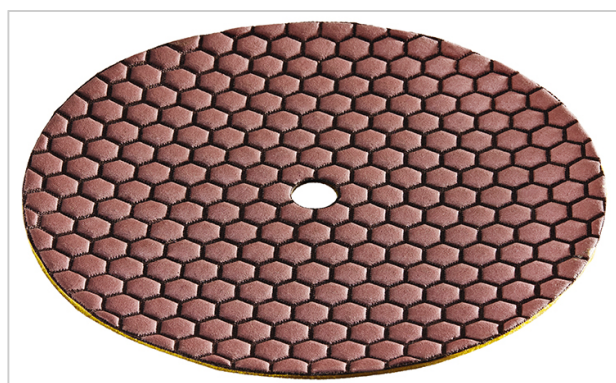

DP 100 DRY D225

Objednávkové číslo
419.095

Technické atributy

Rozměr v mm	225 Ø
Zrnitost	100
Jednotka balení	1

Diamantový brusný kotouč

Pro použití s našecím talířem na suchý zip 225 Ø. Brusné kotouče pro broušení za sucha, velká přednost pro opravy a renovace. Vhodné pro broušení a leštění povrchů z betonu a přírodních kamenů.