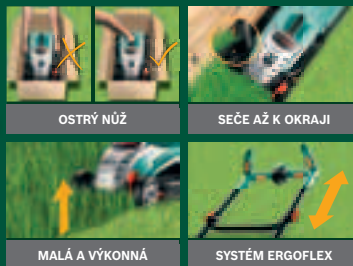

Snadná a rychlá výměna akumulátoru: lithium-iontové akumulátory se zasouvají zepředu.

Bezpečnostní klíč: stačí prostě zasunout klíč do zámku, otočit jím, a sekačku lze spustit.

Přesná hrana sečení: naostřené nože a boční hřebeny společně zajišťují dokonalé posečení, a to i při pohledu zblízka.

„Rukojet' Ergoflex“

umožňuje bezkonkurenční manévrovatelnost, lepší držení těla a snižuje svalové namáhání při sečení

Lithium-iontový akumulátor 1,3 / 2,6 Ah

na trávníky 150/300 m²

Akumulátor zasouvací zepředu –

snadná a rychlá výměna

Centrální nastavování žací výšky

umožňuje její snadné a rychlé nastavení

Rotak 32 LI High Power

31litrový sběrný koš

posbírá až 99% odřezků a snadno se vyprazdňuje

Nový odpojovací klíč

umožňuje intuitivní použití a zvyšuje bezpečnost

Inovativní boční hřebeny

umožňují sekat trávník těsně u zdí, květinových záhonů a chodníčků

Více informací
o zahradnickém
nářadí najdete
v novém
katalogu!