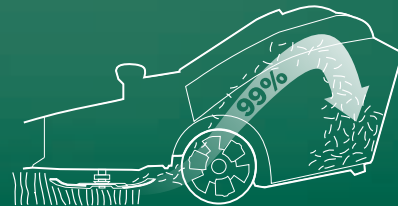

Elektrická sekačka Rotak: dokonalost na prodej.

Centrální nastavení výšky sečení

Pro rychlou a snadnou změnu výšky sečení

Integrované držadlo a lehká konstrukce

Pro snadné přenášení

Systém „Powerdrive+“

Pro čistý řez a sběr
až 99 % trávy

Ostrý ocelový nůž

Pro perfektní řez

Systém „Ergoflex“

Ergonomicky navržené
a nastavitelné rukojeti, které
zlepšují držení těla a snižují
fyzickou námahu při sečení
trávníku

„Quick Click“

Pro snadné a rychlé
sestavení

Rozšířené boční hřebeny

Umožňují sekat trávník
těsně u zdí, záhonů
a chodníků