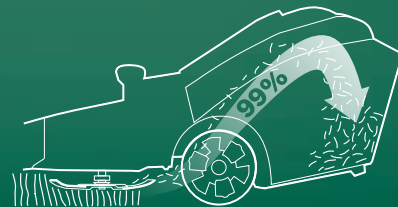

Akumulátorová sekačka Rotak: ohromující dokonalost na první pohled.

Centrální nastavení výšky sečení

Pro rychlou a snadnou změnu výšky sečení

Integrované držadlo a lehká konstrukce

Pro snadné přenášení

Inteligentní lithium-iontová technologie

Akumulátor 36 V/4,0 Ah pro dlouhou dobu chodu (až 450 m²). Nedochází k samovybití a paměťovému efektu, neustále připravený k použití

Systém „Powerdrive LI+“

Pro čistý řez a sběr až 99 % trávy

Ostrý ocelový nůž

Pro perfektní řez

Systém „Ergoflex“

Ergonomicky navržené a nastavitelné rukojeti, které zlepšují držení těla a snižují fyzickou námahu při sečení trávníku

„Quick Click“

Pro snadné a rychlé sestavení

Rozšířené boční hřebeny

Umožňují sekat trávník těsně u zdi, záhonů a chodníků