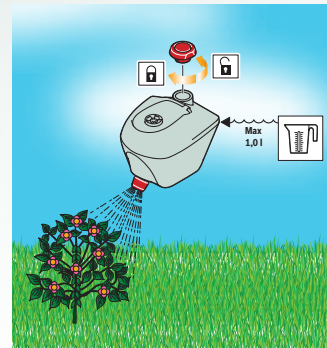

Teleskopická násada s otočnou hlavou a odpojitelnými koly je perfektní pro prořezávání vyšších keřů.

Lehké a snadno ovladatelné nůžky na trávu vám pomáhají zastříhovat trávník k dokonalosti.

Teleskopická násada a otočná hlava urychlují a usnadňují zastříhávání u hran.

Účinný způsob ochranného postřiku rostlin.

Nový rozprašovač Isio je perfektní pro postřik tekutými roztoky, jako např. herbicidy, insekticidy, fungicidy a hnojivy. Pro rozprašování je k dispozici dvojitá nastavení – jemná mlha pro drobné rostliny – nebo postřik pro cílené použití.

NOVINKA!
Roztoky lze aplikovat jako jemnou mlhu, nebo postřik.

Isio – nové multifunkční nářadí pro každodenní zahradničení.

Pohodlná pogumovaná rukojeť Softgrip

Oboustranná, ergonomická rukojeť

Indikátor stavu akumulátoru