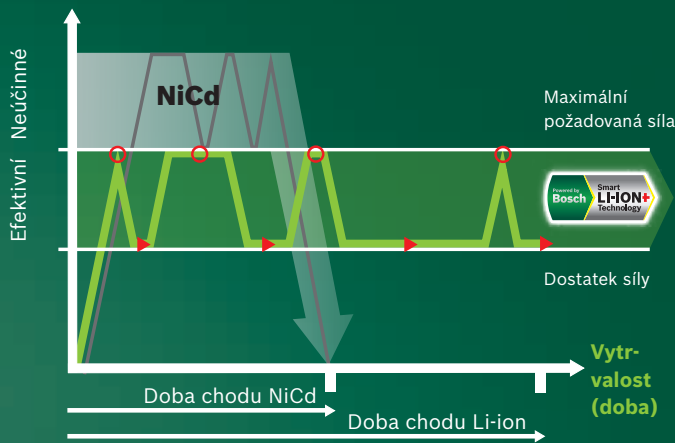

Maximální síla a současně větší výdrž.

Spotřeba energie

Zjednodušené zobrazení nabití akumulátoru

- **Maximální síla – náročná použití:**
  Stříhání živých plotů s velkým průměrem větví.
- **Maximální vytrvalost – jednoduchá použití:**
  Tvarování a zastříhování živých plotů a keřů s mnoha větviemi malých průměrů.
- **Chytrá lithium-iontová technologie firmy Bosch**
- **Konvenční akumulátorové nářadí NiCd**

Výhody lithium-iontové technologie:

Maximální síla.

V případě potřeby větší výkon pro práce vyžadující více síly.

Maximální výdrž.

Dlouhá doba chodu pro práce, které vyžadují větší vytrvalost, ale méně síly.

Vždy připravené k použití.

Lithium-iontové akumulátory jsou připravené k použití kdykoli. Žádný paměťový efekt, žádné samovybití.

Dlouhá životnost.

Vysoce kvalitní akumulátory s dlouhou dobou chodu. Elektronická ochrana článku (ECP) zabraňuje přehřátí a přetížení.

Kompaktní design.

Akumulátorové nářadí s lithium-iontovou technologií překvapuje kompaktním designem a nízkou hmotností.