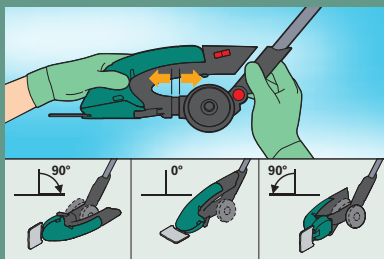

Nové výkonné nářadí Isio a jeho nůžky na keře vám dávají naprostou kontrolu při tvarování vašich rostlin. Lehké nářadí můžete buď používat samostatně, nebo s novou teleskopickou násadou – ideální pro zastříhování a tvarování vyšších keřů a živých plotů s malými listy. Protiblokovací systém „Anti-Blocking“ omezuje přerušování a zablokování – vaše práce je tak plynulá.

Teleskopická násada s otočnou hlavou a odpojitelnými koly je perfektní pro prořezávání vyšších keřů.

Lehké a snadno ovladatelné nůžky na trávu vám pomáhají zastříhovat trávník k dokonalosti.

Teleskopická násada a otočná hlava urychlují a usnadňují zastříhávání u hran.