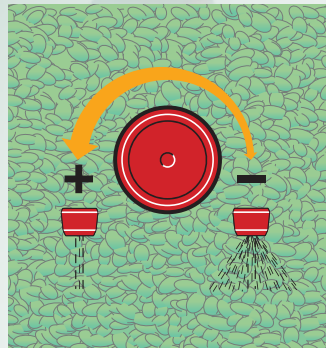

Nové výkonné nářadí Isio a jeho nůžky na keře vám dávají naprostou kontrolu při tvarování vašich rostlin. Lehké nářadí můžete buď používat samostatně, nebo s novou teleskopickou násadou – ideální pro zastříhování a tvarování vyšších keřů a živých plotů s malými listy. Protiblokovací systém „Anti-Blocking“ omezuje přerušování a zablokování – vaše práce je tak plynulá.

Teleskopická násada s otočnou hlavou a odpojitelnými koly je perfektní pro prořezávání vyšších keřů.

Lehké a snadno ovladatelné nůžky na trávu vám pomáhají zastříhovat trávník k dokonalosti.

Teleskopická násada a otočná hlava urychlují a usnadňují zastříhávání u hran.

Účinný způsob ochranného postřiku rostlin.

Nový rozprašovač Isio je perfektní pro postřik tekutými roztoky, jako např. herbicidy, insekticidy, fungicidy a hnojivy. Pro rozprašování je k dispozici dvojitá nastavení – jemná mlha pro drobné rostliny – nebo postřik pro cílené použití.

NOVINKA!
Roztoky lze aplikovat jako jemnou mlhu, nebo postřik.

Isio – nové multifunkční nářadí pro každodenní zahradničení.

Pohodlná pogumovaná rukojeť Softgrip

Oboustranná, ergonomická rukojeť

Indikátor stavu akumulátoru